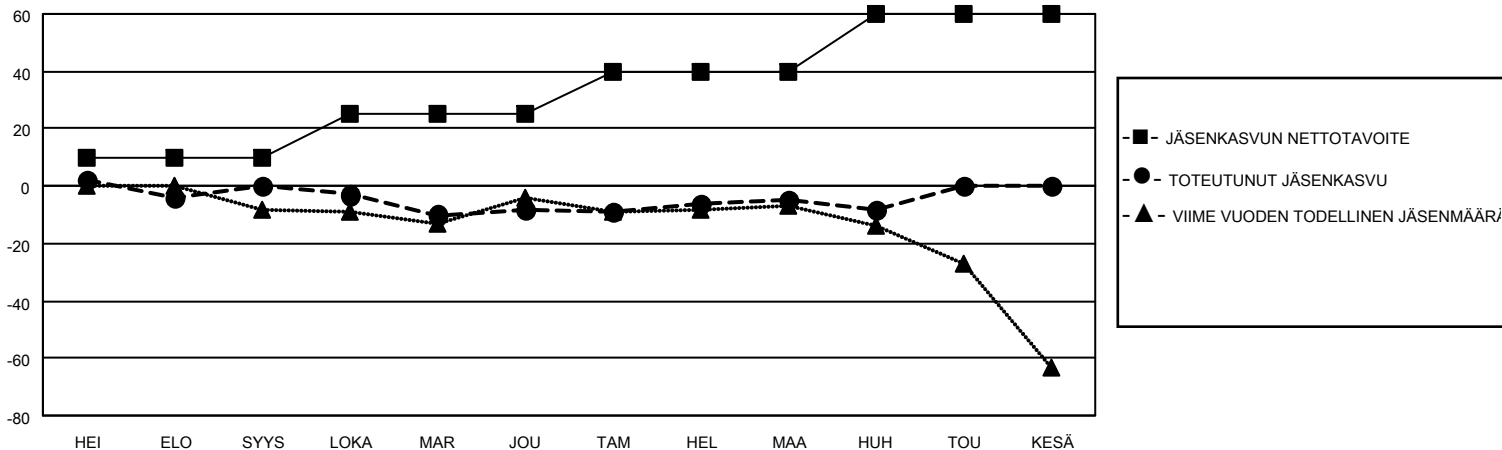

MONTHLY MEMBERSHIP PROGRESS REPORT

SIJAINTI FINLAND

District 107 B

Results as of: 4/30/2021

Klubit				jäsentä			
TULOKSET 2020-2021				TULOKSET 2020-2021			
NELJÄNNES	UUDEN KLUBIN TAVOITE	UUDET KLUBIT	LOPETETUT KLUBIT	NELJÄNNES	JÄSENKASVUN NETTOTAVOITE	TOTEUTUNUT JÄSENKASVU	POISTETUT JÄSENET (mukaan lukien siirrot)
HEI/ELO/SYYS	0	0	2	HEI/ELO/SYYS	10	13	11
LOKA/MAR/JOU	1	0	0	LOKA/MAR/JOU	15	19	25
TAM/HEL/MAA	1	0	1	TAM/HEL/MAA	15	11	8
HUH/TOU/KESÄ	1	0	0	HUH/TOU/KESÄ	20	2	5

TAVOITTEET JA UUDET KLUBIT, KUMULATIIVINEN

TAVOITTEET JA JÄSENET, KUMULATIIVINEN

LAKKAUTETUT KLUBIT: 3

17 CLUBS OF 48 LISÄNNYT YHDEN TAI USEAMMAN UUTTA JÄSENTÄ

SUKUPUOLIJAKAUMA

MIES 726 (76.91%)
NAINEN 218 (23.09%)