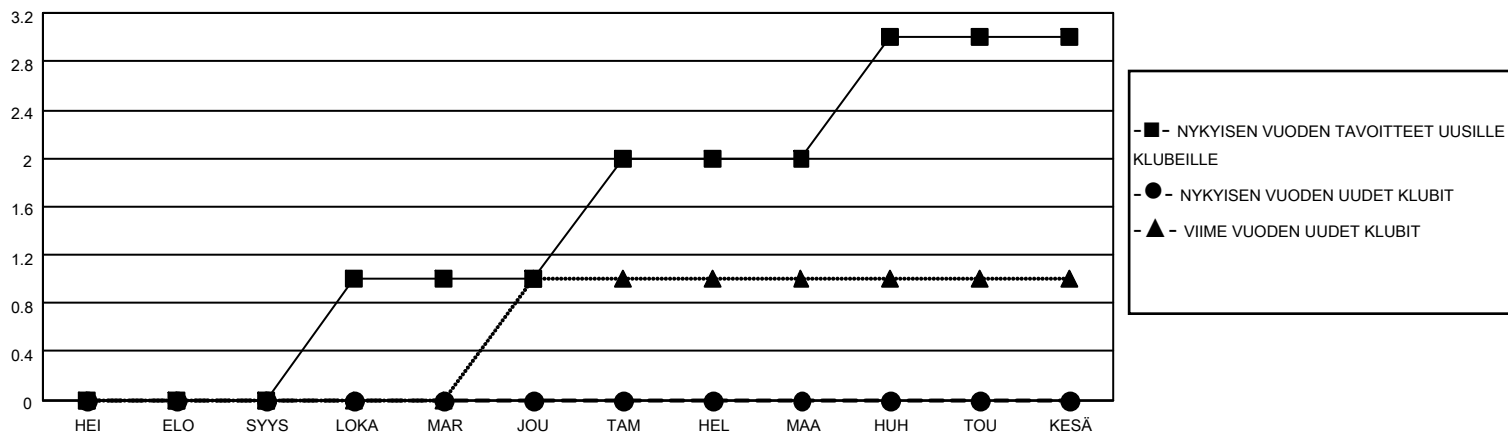

MONTHLY MEMBERSHIP PROGRESS REPORT

SIJAINTI FINLAND

District 107 B

Results as of: 4/30/2021

Klubit				jäsentä			
TULOKSET 2020-2021				TULOKSET 2020-2021			
NELJÄNNES	UUDEN KLUBIN TAVOITE	UUDET KLUBIT	LOPETETUT KLUBIT	NELJÄNNES	JÄSENKASVUN NETTOTAVOITE	TOTEUTUNUT JÄSENKASVU	POISTETUT JÄSENET (mukaan lukien siirrot)
HEI/ELO/SYYS	0	0	2	HEI/ELO/SYYS	10	13	11
LOKA/MAR/JOU	1	0	0	LOKA/MAR/JOU	15	19	25
TAM/HEL/MAA	1	0	1	TAM/HEL/MAA	15	11	8
HUH/TOU/KESÄ	1	0	0	HUH/TOU/KESÄ	20	2	5

TAVOITTEET JA UUDET KLUBIT, KUMULATIIVINEN

TAVOITTEET JA JÄSENET, KUMULATIIVINEN

LAKKAUTETUT KLUBIT: 3

17 CLUBS OF 48 LISÄNNYT YHDEN TAI USEAMMAN UUTTA JÄSENTÄ

SUKUPUOLIJAKAUMA

MIES 726 (76.91%)
NAINEN 218 (23.09%)